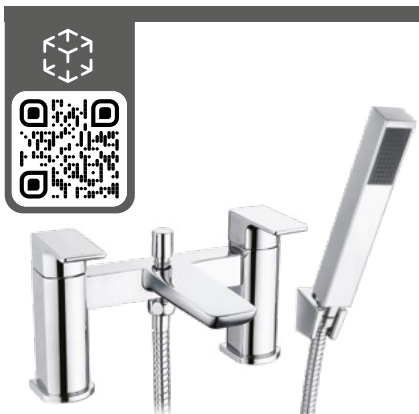

BATH/SHOWER MIXER

Chrome CLAD105729 **£245**

Incl. Bracket, min. 0.5 bar