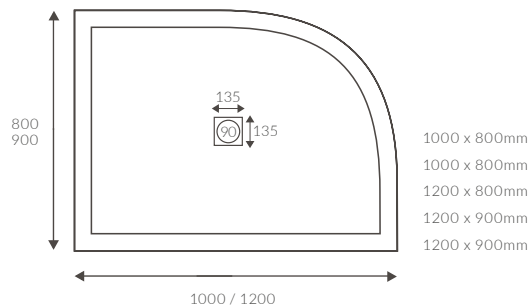

# ULTRASLIM TRAYS 25MM HIGH

**ULTRASLIM SQUARE TRAY**

**ULTRASLIM RECTANGULAR TRAYS**

**ULTRASLIM QUADRANT TRAY**

**ULTRASLIM OFFSET QUADRANT TRAY**