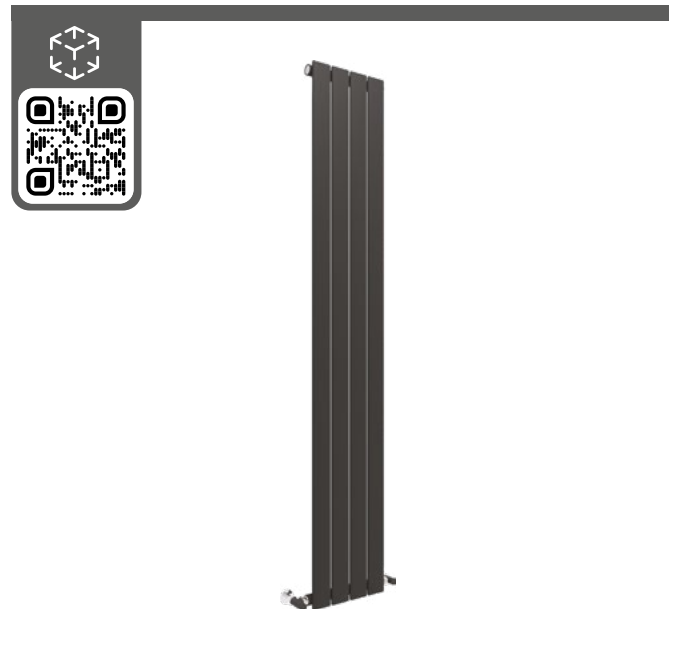

## ESTELLA

W550 x H1080 x D49mm

Chrome	BTU's: 1467	CLAD102998	<b>£525</b>
Anthracite	BTU's: 2177	CLAD102999	<b>£334</b>