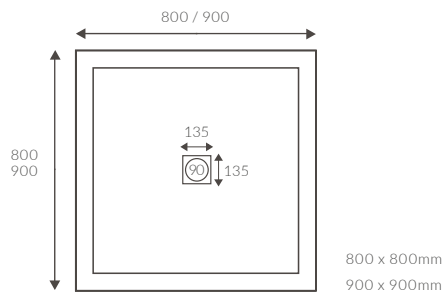

# ULTRASLIM TRAYS 25MM HIGH

**ULTRASLIM SQUARE TRAY**

**ULTRASLIM RECTANGULAR TRAYS**

**ULTRASLIM QUADRANT TRAY**

**ULTRASLIM OFFSET QUADRANT TRAY**