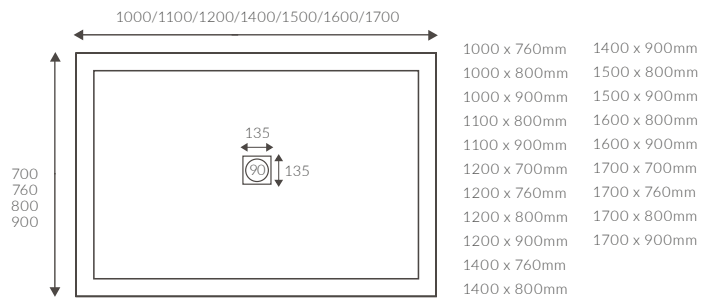

# ULTRASLIM TRAYS 25MM HIGH

**ULTRASLIM SQUARE TRAY**

**ULTRASLIM RECTANGULAR TRAYS**

**ULTRASLIM QUADRANT TRAY**

**ULTRASLIM OFFSET QUADRANT TRAY**